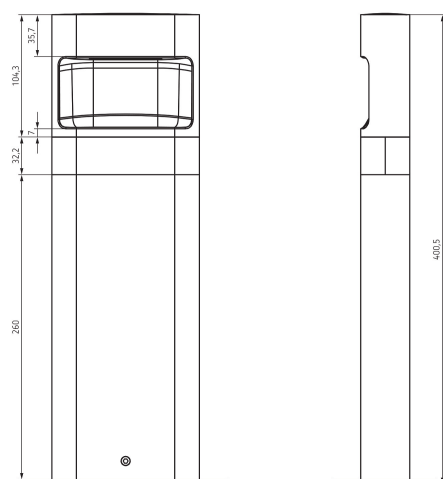

Аксессуары

Spike theLeda D B

Арт. №: 9070765

Возможны технические изменения и опечатки

Дополнительная информация см.: www.theben.ru/продукт/1020705

Данные о нагрузке определяются с помощью образцовых выбранных осветительных приборов и поэтому являются типичными данными в связи с большим количеством доступных продуктов.

01.10.2020
Страница 2 of 2